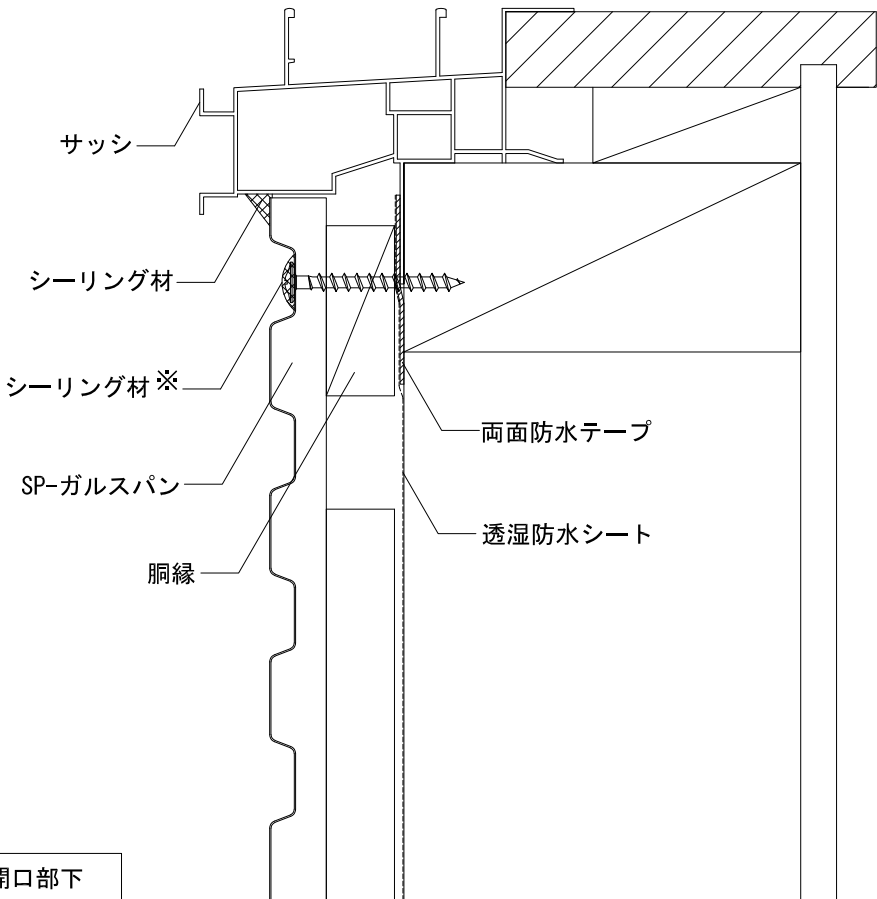

開口部上

開口部下

開口部左右

※ くぎまたはねじ頭には、シーリング材の代わりにタッチアップペイントでの塗装も可。

アイジー工業株式会社	アイジーサイディング参考ディテール	名称 SP-ガルスパン 新築 開口部03 (捨板(15×85) [シーリング仕様])	単位 mm	縮尺 1/2 (A3)	図番 wy036-10-03	特記	
------------	-------------------	--	----------	----------------	-------------------	----	--