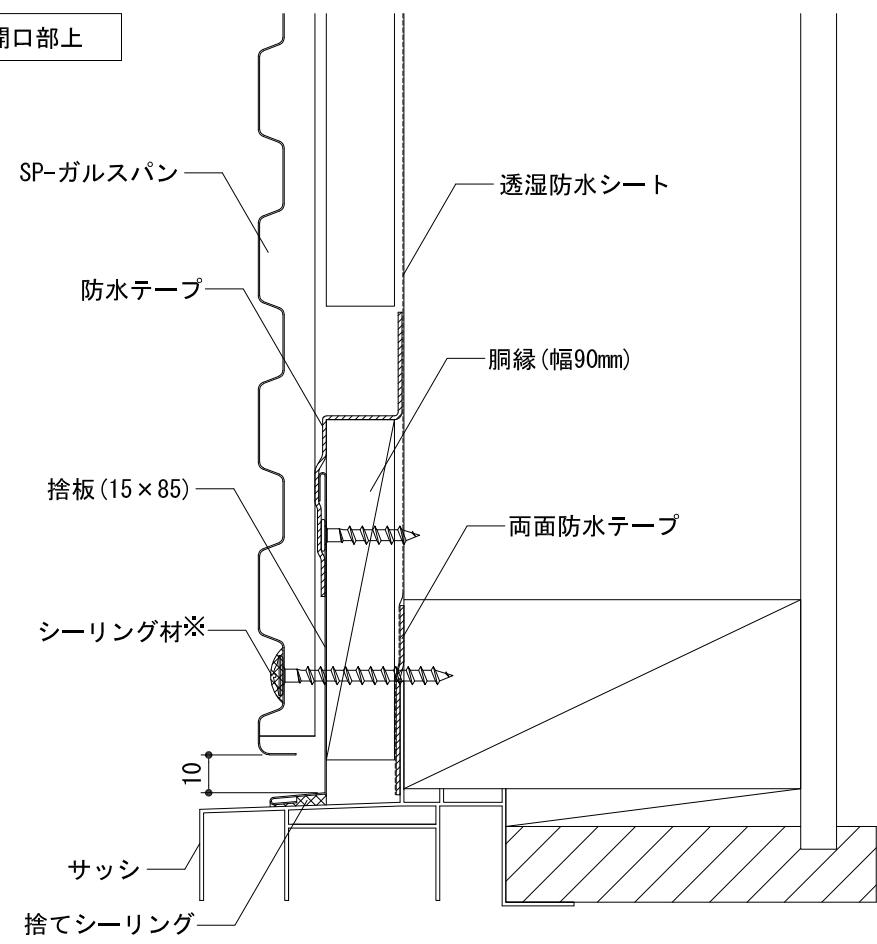

開口部上

開口部下

開口部左右

※ くぎまたはねじ頭には、シーリング材の代わりにタッチアップペイントでの塗装も可。

アイジー工業株式会社	アイジーサイディング参考ディテール	名称 SP-ガルスパン 新築 開口部03 (捨板(15×85) [シーリング仕様])	単位 mm	縮尺 1/2 (A3)	図番 wy036-10-03	特記	
------------	-------------------	--	----------	----------------	-------------------	----	--