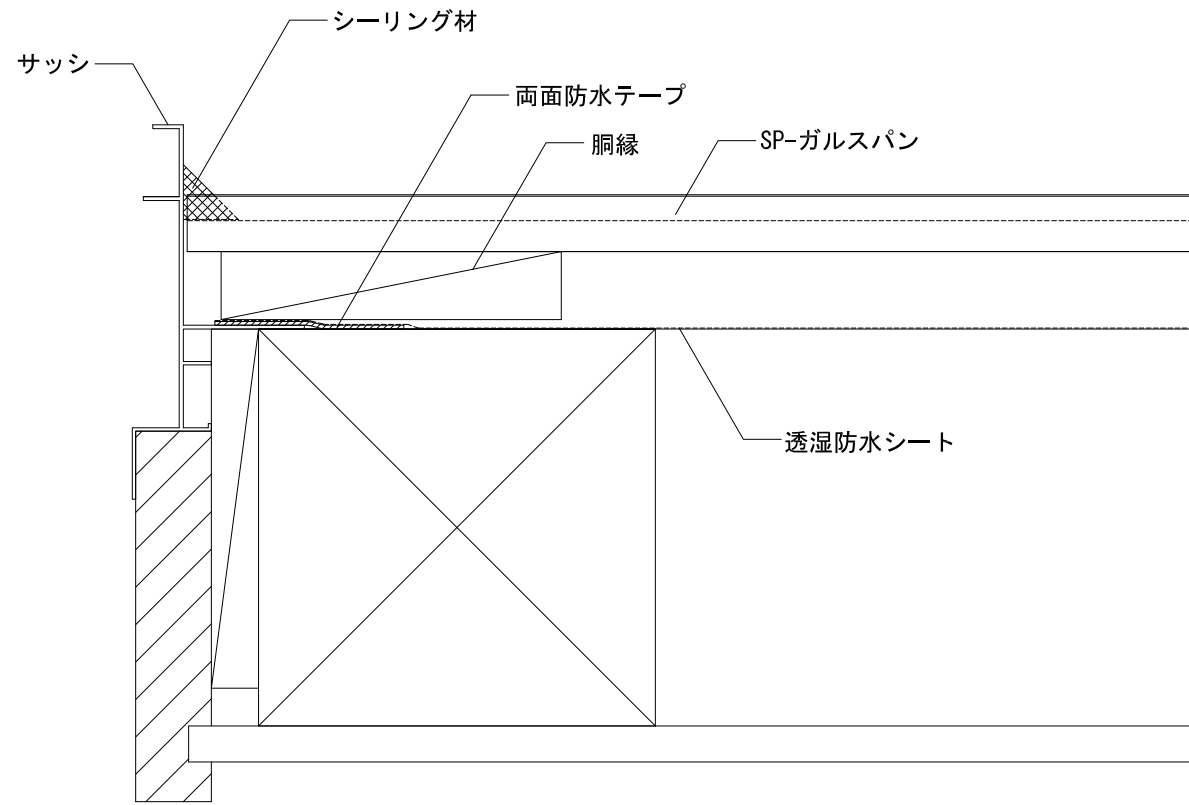

開口部上

開口部下

開口部左右

※ くぎまたはねじ頭には、シーリング材の代わりにタッチアップペイントでの塗装も可。

アイジー工業株式会社	アイジーサイディング参考ディテール	名称 SP-ガルスパン 新築 開口部03 (捨板(15×85) [シーリング仕様])	単位 mm	縮尺 1/2 (A3)	図番 wy036-10-03	特記	
------------	-------------------	--	----------	----------------	-------------------	----	--